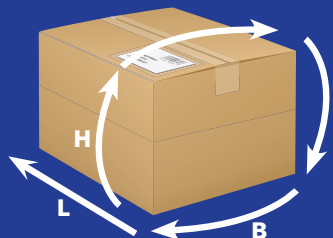

Pakete mit folgenden Zielen werden nicht angenommen:

Außerhalb der EU: alle Länder, ausgenommen Monaco.
Innerhalb der EU: Andorra, Ceuta, Gibraltar, Griechenland, Livigno, Malta, Melilla, San Marino, Zypern, die Stadt Büsingen am Hochrhein (PLZ: D-78266), Überseegebiete und alle europäischen Inseln, ausgenommen deutsche Inseln, kroatische Inseln und Irland.

So groß und schwer darf's sein

- *Gurtmaß max. 300 cm
(1 x Länge + 2 x Breite + 2 x Höhe)
- Höhe max. 60 cm
- Breite max. 80 cm
- Länge max. 200 cm
- Gewicht max. 40 kg

Das ist für Dich drin

-  Haftung bis 750,- € pro Paket
-  Regellaufzeit 24 Std. innerhalb Deutschlands
-  Nachhaltiger Paketversand